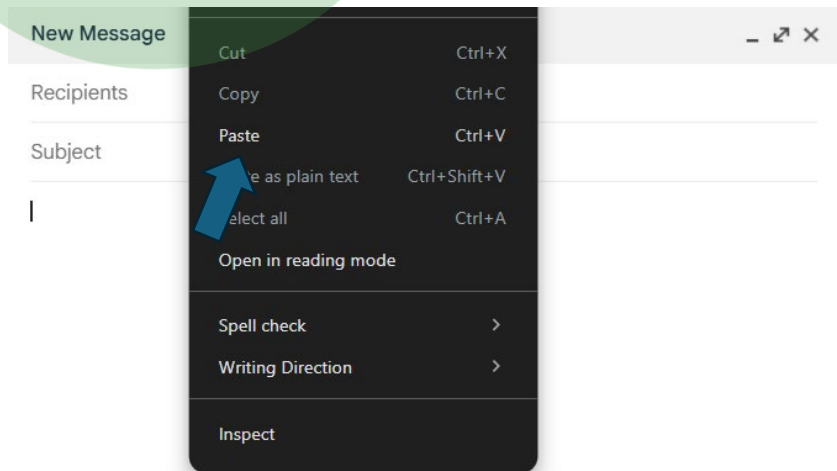

דאן שיקט דעם לינק, דאס איז די פייל אדער פאלדער